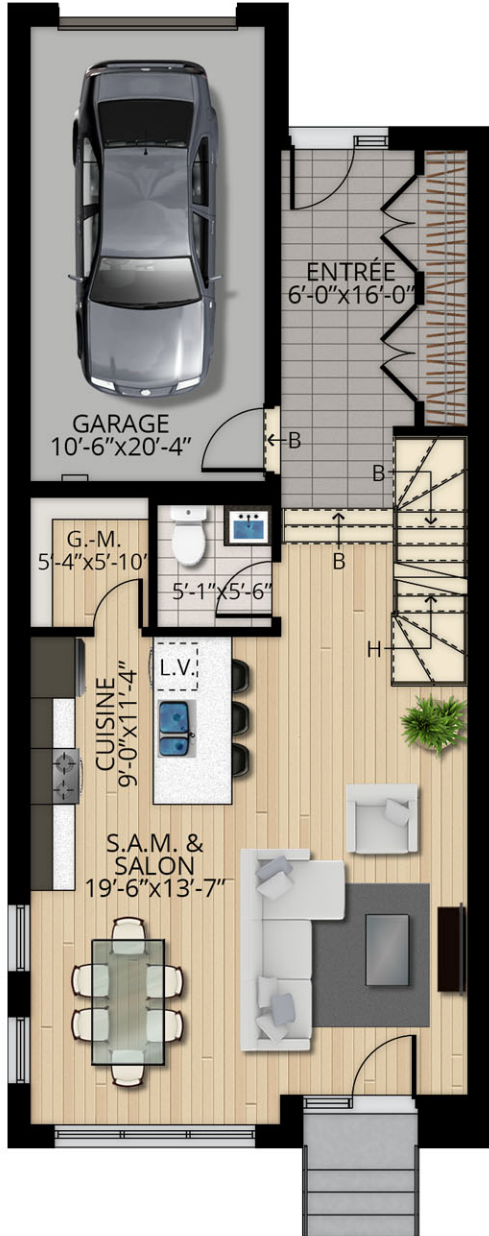

CITÉ de la FORÊT
Chambéry

unité 1

UNITÉ
1

RDC +/- 898pc

ÉTAGE +/- 840PC

TOTAL +/- 1738PC