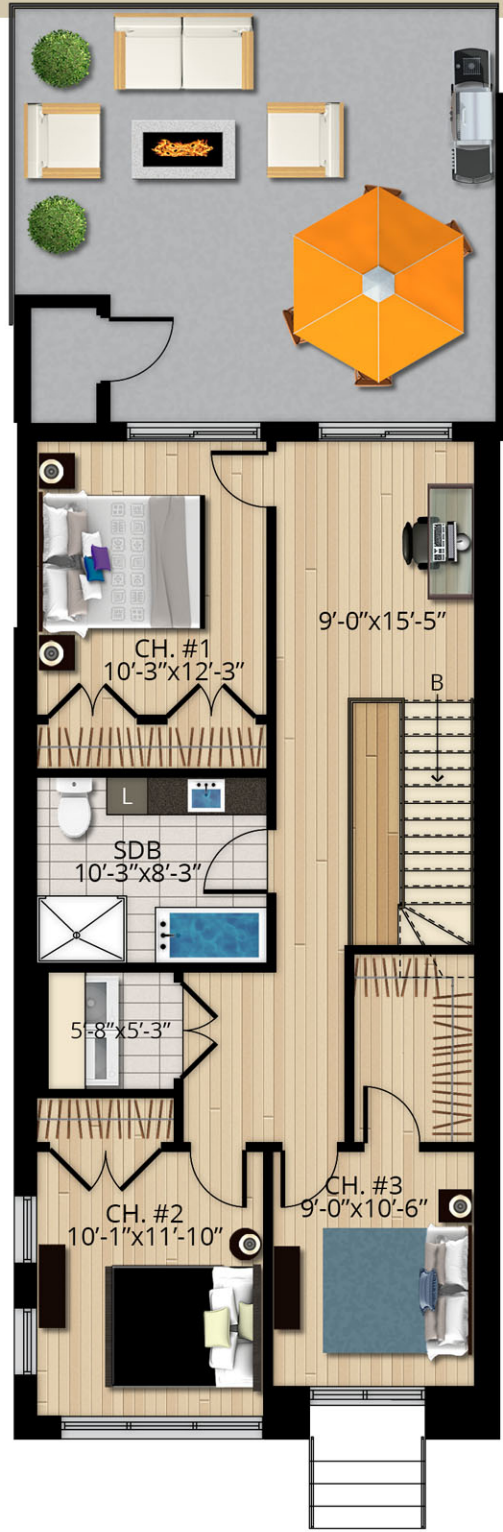

CITÉ de la FORÊT
Chambéry

unité 1

UNITÉ
1

RDC +/- 898pc

ÉTAGE +/- 840PC

TOTAL +/- 1738PC