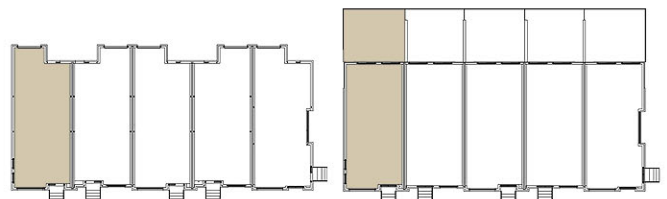

CITÉ de la FORÊT
Chambéry

unité 1

UNITÉ
1

RDC +/- 898pc

ÉTAGE +/- 840PC

TOTAL +/- 1738PC