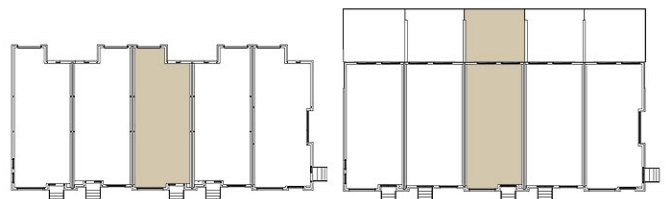

CITÉ de la FORÊT
Chambéry

unité 3

UNITÉ
3

RDC +/- 893pc

ÉTAGE +/- 833PC

TOTAL +/- 1726PC