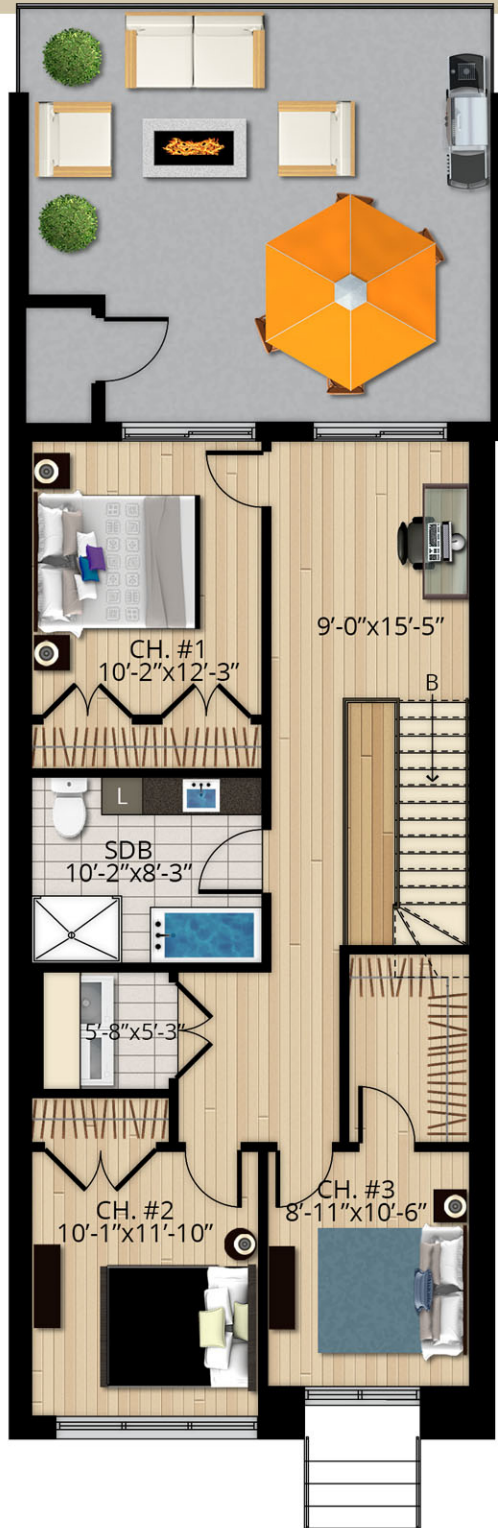

CITÉ de la FORÊT
Chambéry

unité 3

UNITÉ
3

RDC +/- 893pc

ÉTAGE +/- 833PC

TOTAL +/- 1726PC