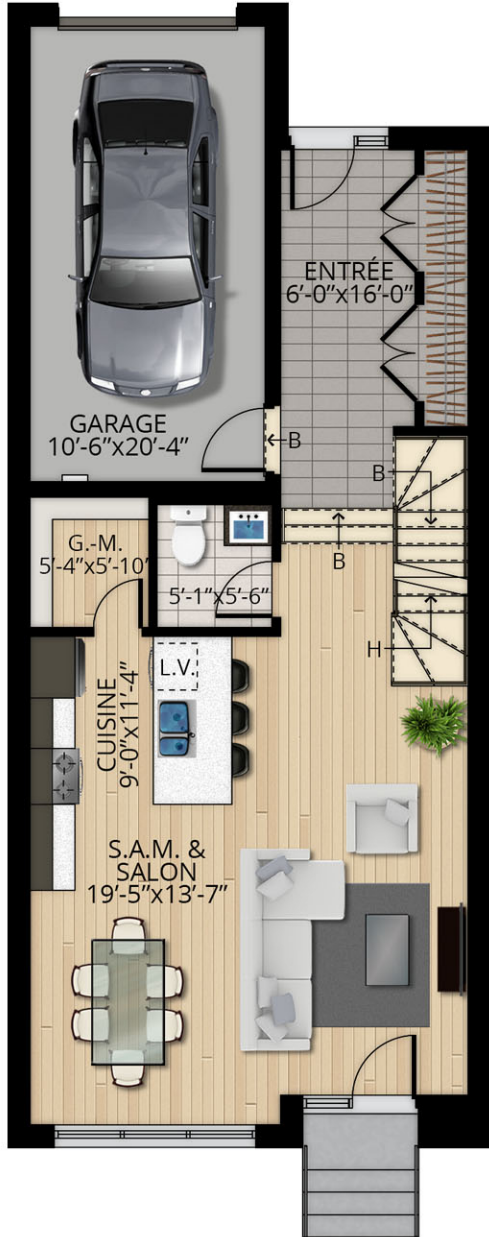

CITÉ de la FORÊT
Chambéry

unité 3

UNITÉ
3

RDC +/- 893pc

ÉTAGE +/- 833PC

TOTAL +/- 1726PC