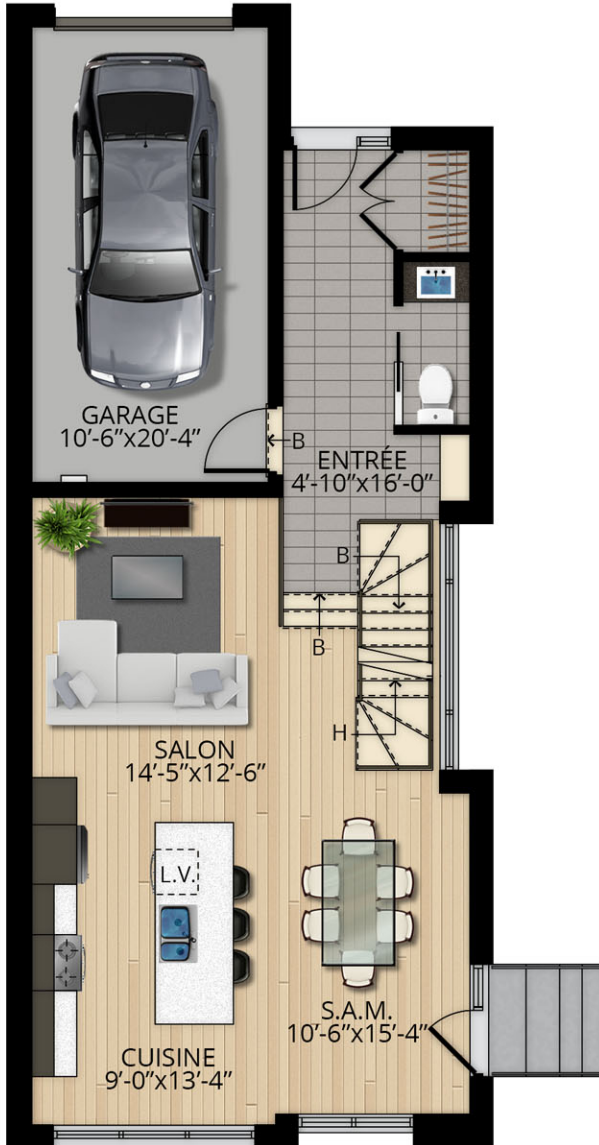

CITÉ de la FORÊT
Chambéry

unité 5

UNITÉ
5

RDC +/- 886pc

ÉTAGE +/- 828PC

TOTAL +/- 1714PC