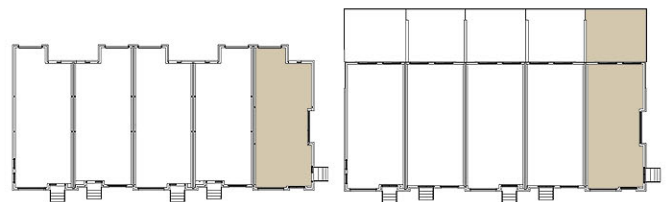

CITÉ de la FORÊT
Chambéry

unité 5

UNITÉ
5

RDC +/- 886pc

ÉTAGE +/- 828PC

TOTAL +/- 1714PC