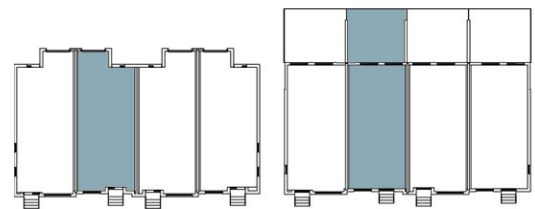

CITÉ de la FORÊT
Chambéry

unité 2

UNITÉ
2

RDC +/- 893pc

ÉTAGE +/- 833PC

TOTAL +/- 1726PC