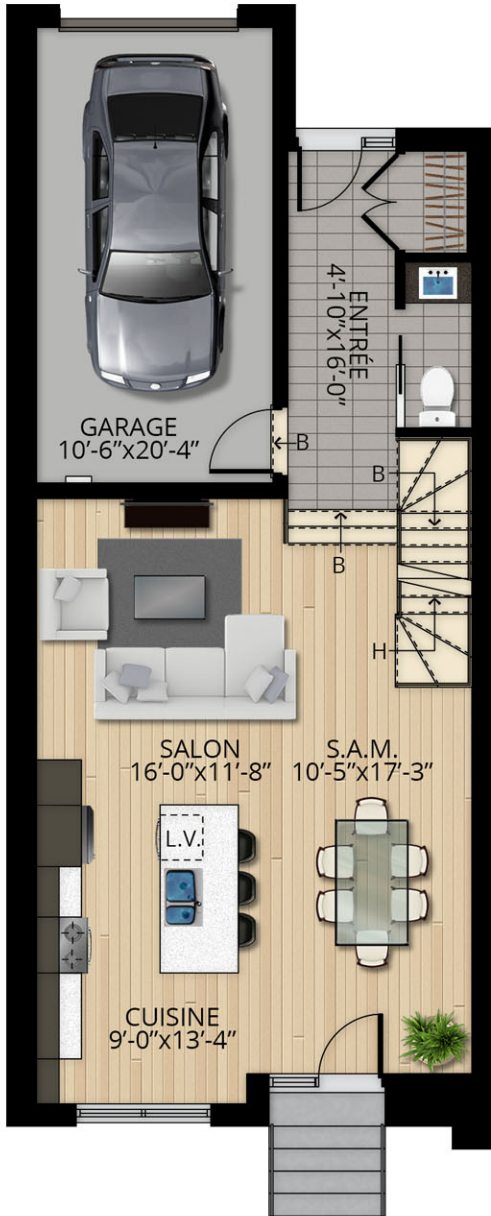

CITÉ de la FORÊT
Chambéry

unité 2

UNITÉ
2

RDC +/- 893pc

ÉTAGE +/- 833PC

TOTAL +/- 1726PC