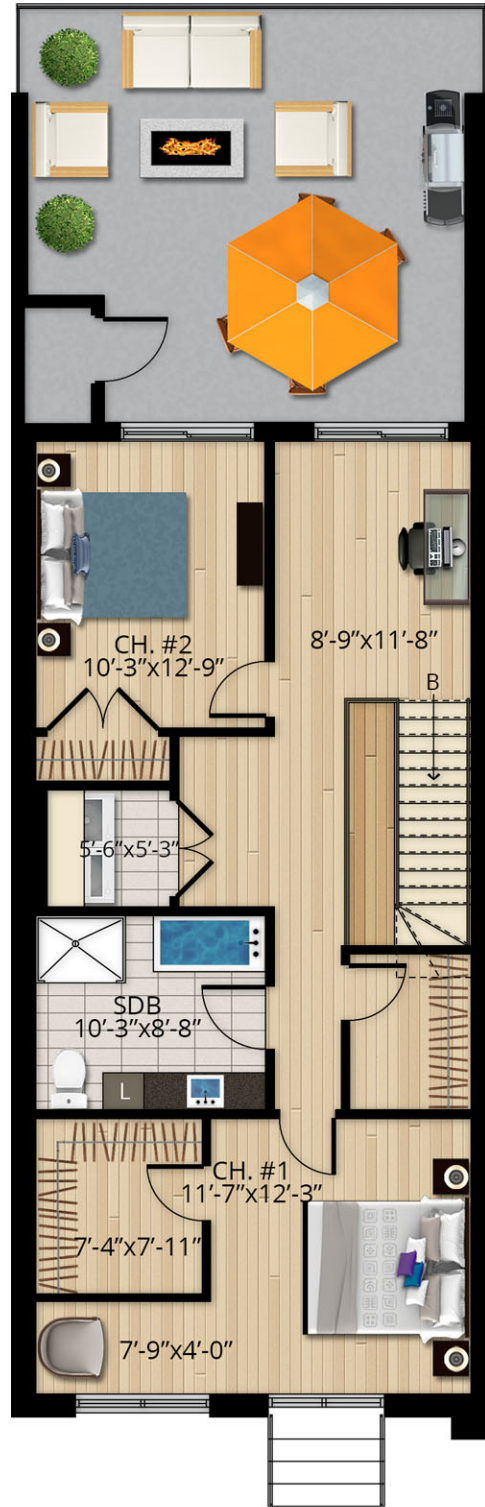

CITÉ de la FORÊT
Chambéry

unité 2

UNITÉ
2

RDC +/- 893pc

ÉTAGE +/- 833PC

TOTAL +/- 1726PC