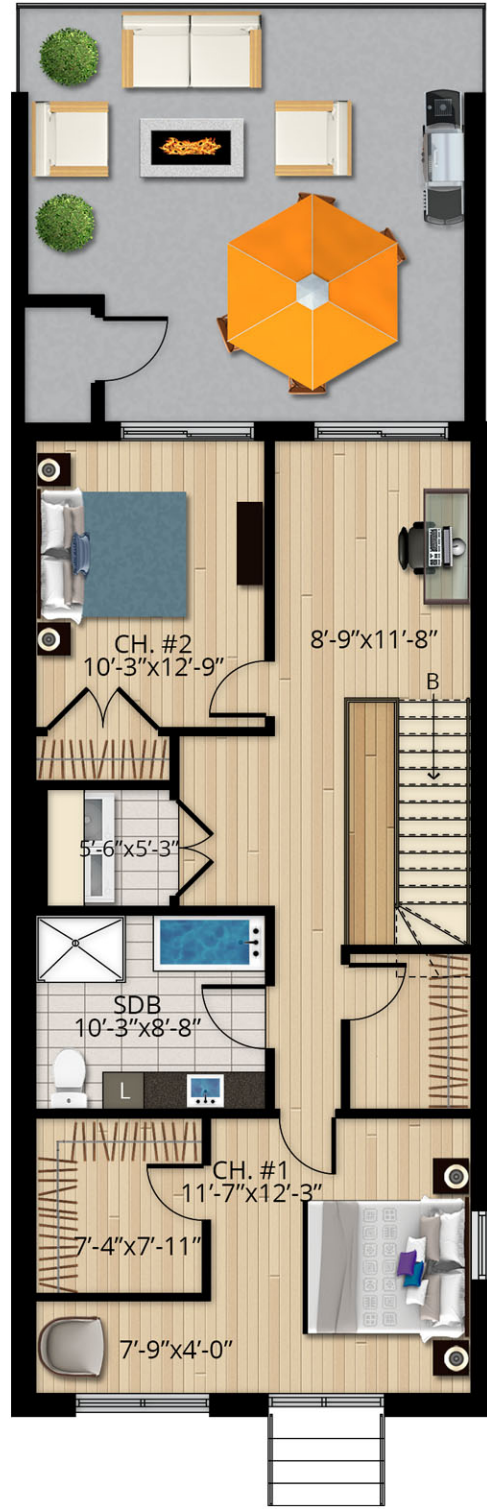

CITÉ de la FORÊT
Chambéry

unité 4

UNITÉ
4

RDC +/- 886pc

ÉTAGE +/- 828PC

TOTAL +/- 1714PC