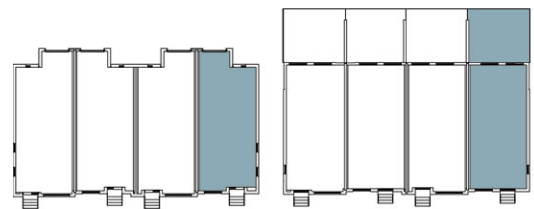

CITÉ de la FORÊT
Chambéry

unité 4

UNITÉ
4

RDC +/- 886pc

ÉTAGE +/- 828PC

TOTAL +/- 1714PC