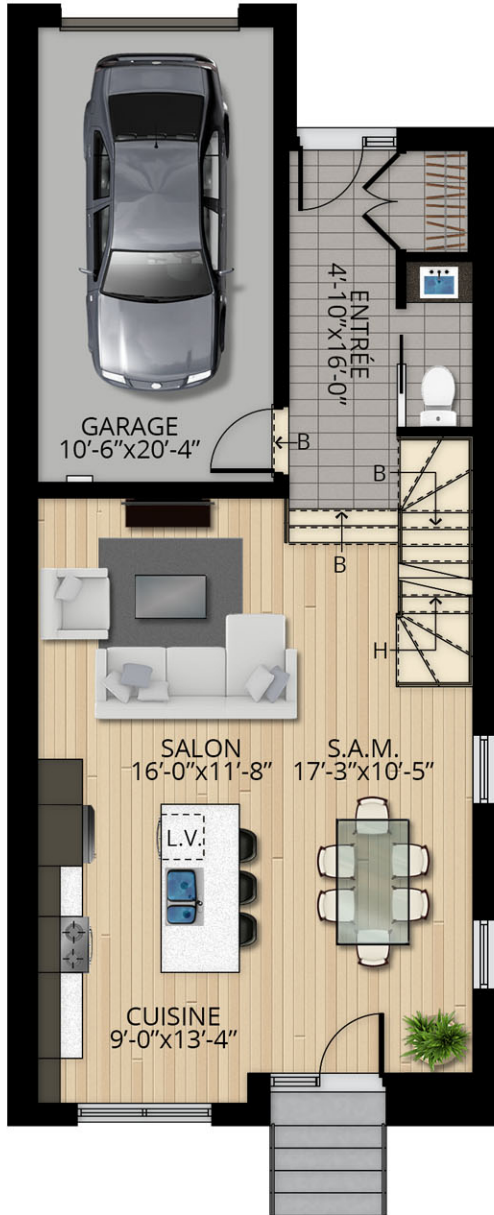

CITÉ de la FORÊT
Chambéry

unité 4

UNITÉ
4

RDC +/- 886pc

ÉTAGE +/- 828PC

TOTAL +/- 1714PC